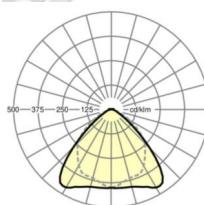

параметры

номер заказа	19517024020
код EAN	4020863428564
номер таможенного тарифа	94051190
Знак прохождения контроля	IP 64, класс защиты I, ENEC10 VDE, F, D, HACCP DIN10500/Food/IFS-пригодность для применения/BRC, Indoor, CE
Степень ударопрочности IK	IK03 (-20°C bis 35°C)
Температура окружающей среды	ta -20°C в 35°C
Гарантийный срок	5 лет
Государственные программы поддержки	BEG - государственные субсидии для энергосберегающих зданий (действительна только для Германии)

электротехника

Балласт	Электронный драйвер (1 штука)
Мощность системы	36W
сетевое напряжение	230V/50Hz
автоматический предохранитель (пусковой ток)	17 штук/B10, 28 штук/B16, 29 штук/C10, 48 штук/C16
класс энергосбережения/Источник света	C

Оптика

Оснастка	LED, цветопередача/оттенок света CRI ≥ 80 / 4000K
Допуск для координаты цветности (MacAdam)	3SDCM
Номинальный световой поток	6893lm
Срок службы LED	50000h L80/B10 (Tq 35°C), 70000h L80/B50 (Tq 35°C), 100000h L80/B50 (Tq 30°C)
светоотдача светильников	193lm/W
Угол излучения	95° (C0) / 95° (C90)
UGR поп./вдоль	20.7 / 22.1

DEEP-LINK

<https://www.regiolux.de/ru/article/19517024020>

Ссылка	LED 7000lm 840
ηLB	100 %
Φ ↓/↑	98 % / 2 %
UGR поп./вдоль	20.7 / 22.1